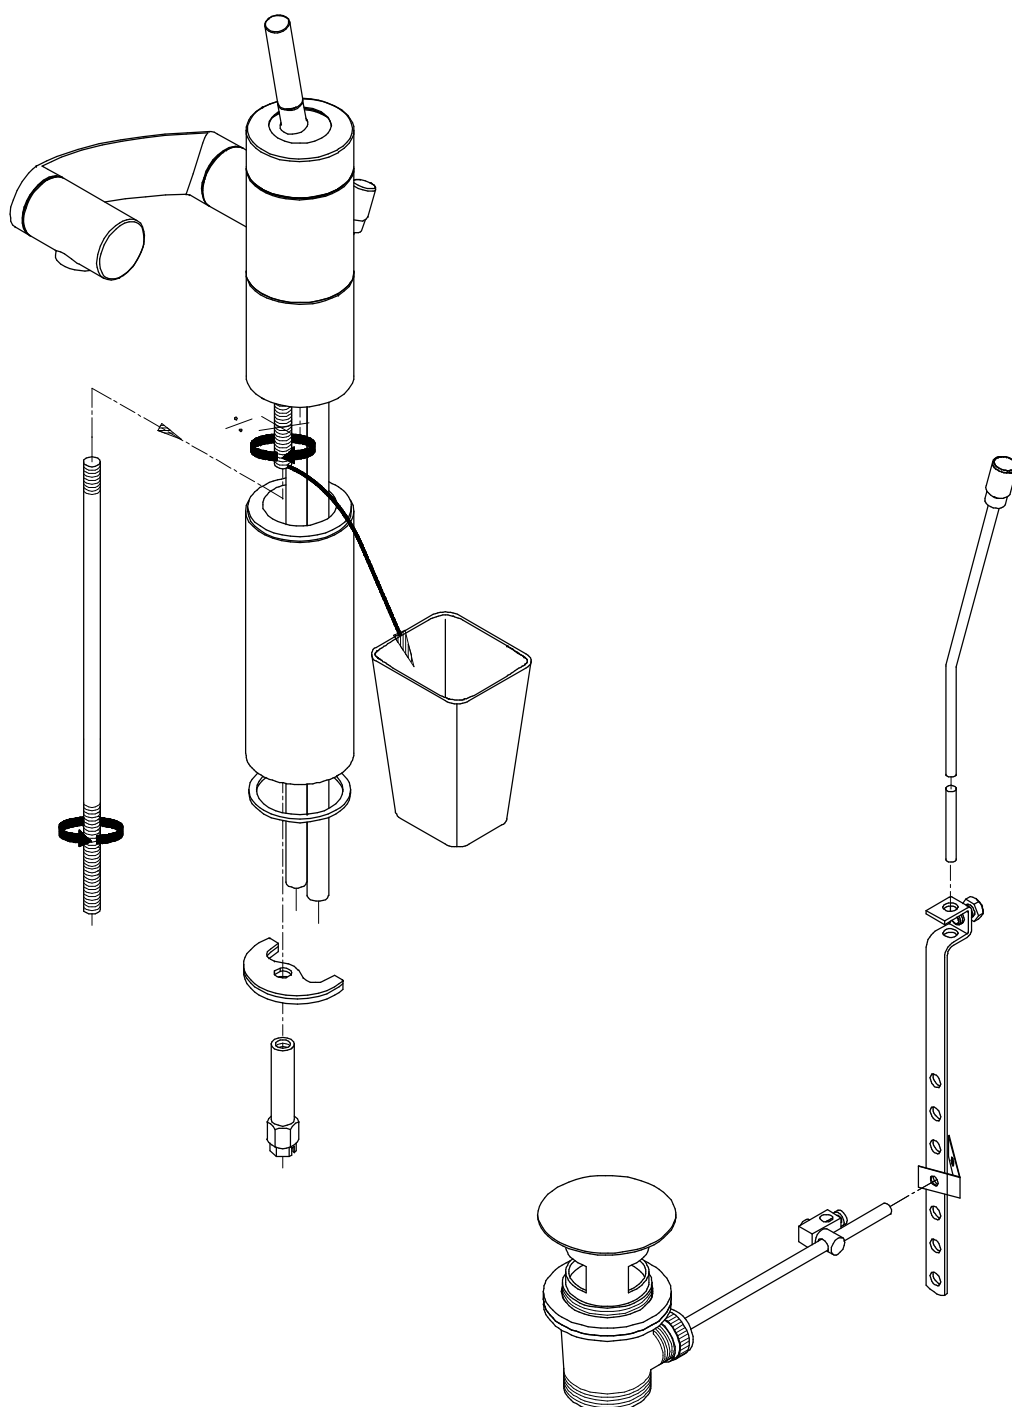

06.13

12812.00

34790

NB! kg

FRONT

A: max. 65°C
B:
A,B: 50-1000 kPa (0.5-10 bar)