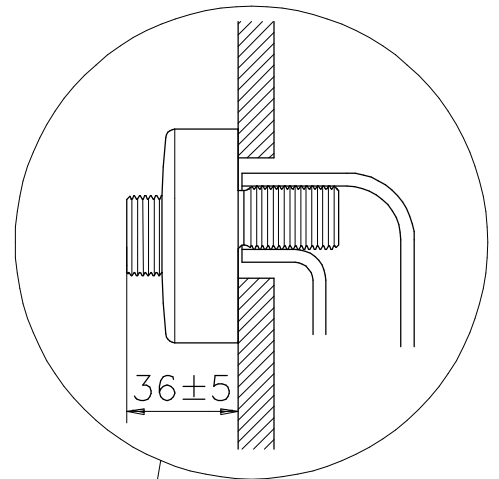

03.13

20125.00

1

A: max.65°C

A,B:120–600Kpa(1.2–6 bar)

2